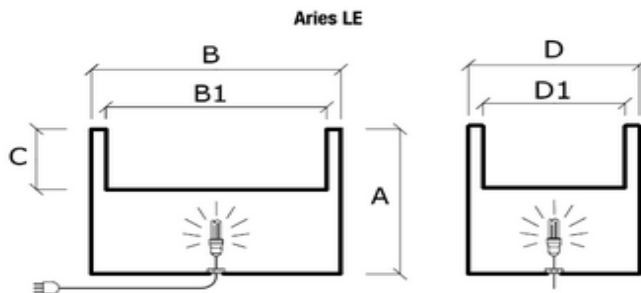

Lampada ARIES

ARIES Lamp

materiale: polietilene • material: polyethylene
stampaggio rotazionale • rotational moulding

Codice Articolo	A	B	B1	C	D	D1	Capacità Litri
A/110 LE	60	88	76	25	59	47	68

Codice Colore

BP BIANCO PERLA - WHITE PEARL

colore disponibile • color available

articolo	descrizione	dimensioni cm
A/110 LE	Lampada Aries	59x88x60h

KIT LUCE specifiche tecniche

Kit luce per ambienti esterni ed interni.

Dotato di portalampana, attacco E27.

Cavo per uso esterno, lunghezza 2,5 metri, colore nero, spina shuko. Grado di protezione IP: 44.

LIGHT KIT technical details

Light kit suitable for outdoor and indoor.

Equipped by lamp socket, E27 screw base.

Black cable intended for both outdoors and indoors, 2,5 mt. length, shuko plug. IP protection code

IP 44

2,5 m