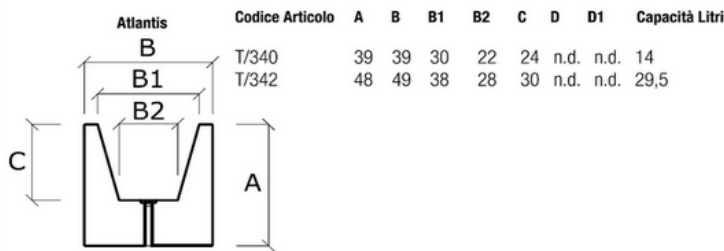

Vaso quadro Atlantis doppia parete

Atlantis square pot double wall

materiale: polietilene • material: polyethylene
stampaggio rotazionale • rotational moulding

Disponibile con sistema a riserva d'acqua LLPS

colori disponibili • available colors

articolo	descrizione	dimensioni cm
T/340	Quadro Atlantis a parete doppia	39x39x39h
T/342	Quadro Atlantis a parete doppia	49x49x48h