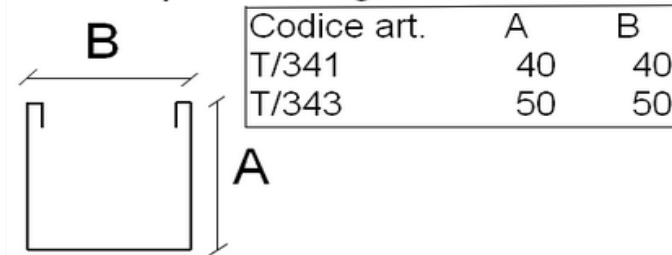

Atlantis parete singola