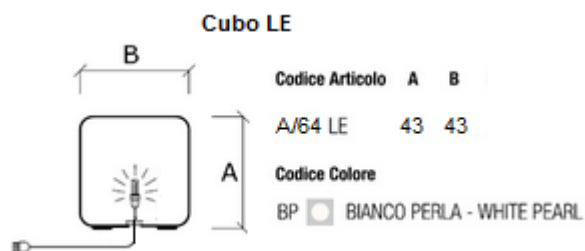

Cubo Bo' illuminato

Cube Bo' illuminated

materiale: polietilene • material: polyethylene  
stampaggio rotazionale • rotational moulding

articolo item code	descrizione description	dimensioni cm (lpxh) dimensions (lpxh)
<b>A/64</b>	Cubo Bò • Cube Bò	43 x 43 x 43 h

### KIT LUCE specifiche tecniche

Kit luce per ambienti esterni ed interni.

Cavo per uso esterno, lunghezza 3 metri, colore nero, spina shuko. Grado di protezione IP: 44.