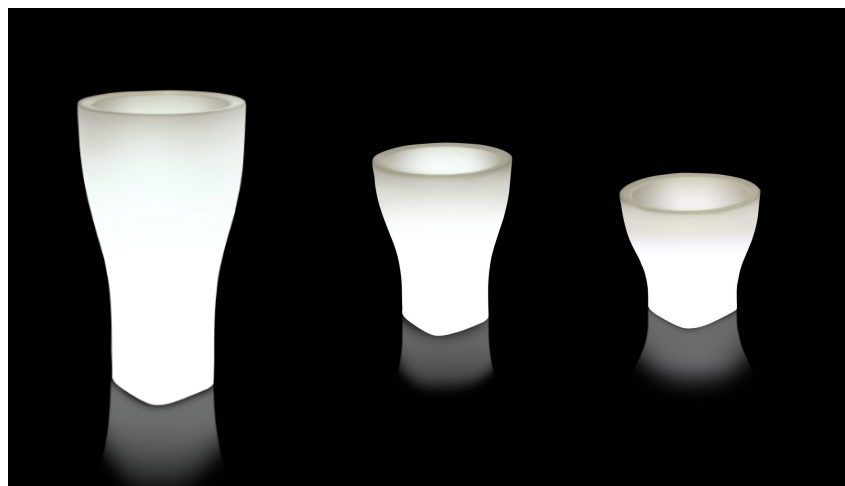

# Vaso illuminato Domus

## Domus illuminated pot

materiale: polietilene • material: polyethylene  
stampaggio rotazionale • rotational moulding

articolo item code	descrizione description	dimensioni cm (l x p x h) dimensions (l x p x h)	capacità lt. capacity lt.
<b>T/290 LE</b>	Vaso Domus 100 cm kit luce/light kit	Ø 58 x 100 h	60
<b>T/291 LE</b>	Vaso Domus 85 cm kit luce/light kit	Ø 48 x 85 h	35
<b>T/292 LE</b>	Vaso Domus 60 cm kit luce/light kit	Ø 48 x 60 h	30
<b>T/294 LE</b>	Vaso Domus 45 cm kit luce/light kit	Ø 49 x 45 h	24
<b>T/295 LE</b>	Vaso Domus 35 cm kit luce/light kit	Ø 40 x 35 h	15

colore disponibile • color available  BP WHITE PEARL

### KIT LUCE specifiche tecniche

Kit luce per ambienti esterni ed interni.

Dotato di portalampada, attacco E27.

Cavo per uso esterno, lunghezza 2,5 metri, colore nero, spina shuko. Grado di protezione IP: 44.