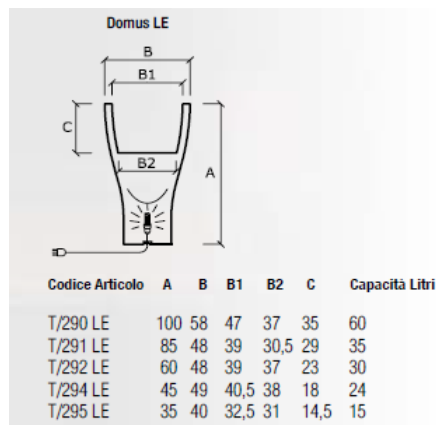

## Domus illuminated pot

materiale: polietilene • material: polyethylene  
stampaggio rotazionale • rotational moulding

articolo item code	descrizione description	dimensioni cm (l x p x h) dimensions (l x p x h)	capacità lt. capacity lt.
<b>T/290 LE</b>	Vaso Domus 100 cm kit luce/light kit	Ø 58 x 100 h	60
<b>T/291 LE</b>	Vaso Domus 85 cm kit luce/light kit	Ø 48 x 85 h	35
<b>T/292 LE</b>	Vaso Domus 60 cm kit luce/light kit	Ø 48 x 60 h	30
<b>T/294 LE</b>	Vaso Domus 45 cm kit luce/light kit	Ø 49 x 45 h	24
<b>T/295 LE</b>	Vaso Domus 35 cm kit luce/light kit	Ø 40 x 35 h	15

### KIT LUCE specifiche tecniche

Kit luce per ambienti esterni ed interni.

Dotato di portalampada, attacco E27.

Cavo per uso esterno, lunghezza 2,5 metri, colore nero, spina shuko. Grado di protezione IP: 44.

IP 44

2,5 m