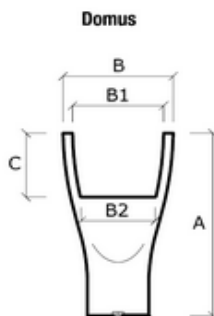

Vaso Domus • Domus pot

materiale: polietilene • material: polyethylene
stampaggio rotazionale • rotational moulding

articolo	descrizione	dimensioni cm
T/290	Vaso Domus	Ø 58 x 100h
T/291	Vaso Domus	Ø 48 x 85h
T/292	Vaso Domus	Ø 48 x 60h
T/294	Vaso Domus	Ø 49 x 45h
T/295	Vaso Domus	Ø 40 x 30h

colori disponibili • available colors

Codice Articolo	A	B	B1	B2	C	Capacità Litri
T/290	100	58	47	37	35	60
T/291	85	48	39	30.5	29	35
T/292	60	48	39	37	23.5	30
T/294	45	49	40.5	38.5	18	24
T/295	35	40	32.5	31	14.5	15