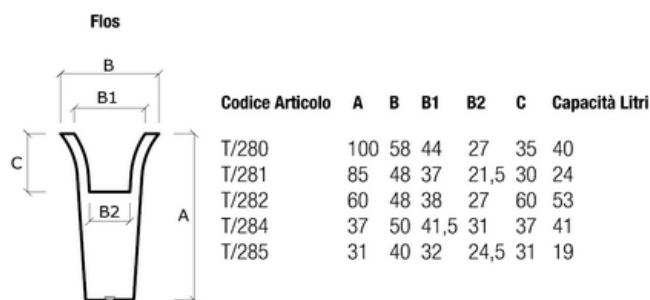

Vaso Flos Fluo

Flos pot Glow in the dark

materiale: polietilene • material: polyethylene
stampaggio rotazionale • rotational moulding

caratteristiche prodotto: fotoluminescente
product features: photoluminescent (glow in the dark)

articolo item code	descrizione description	dimensioni cm (lpxh) dimensions (lpxh)	capacità lt. capacity lt.
T/280	Vaso Flos 100 cm	Ø 58 x 100h	40
T/281	Vaso Flos 85 cm	Ø 48 x 85h	24
T/282	Vaso Flos 60 cm	Ø 48 x 60h	53
T/284	Vaso Flos 37 cm	Ø 50 x 37h	41
T/285	Vaso Flos 31 cm	Ø 40 x 31h	19