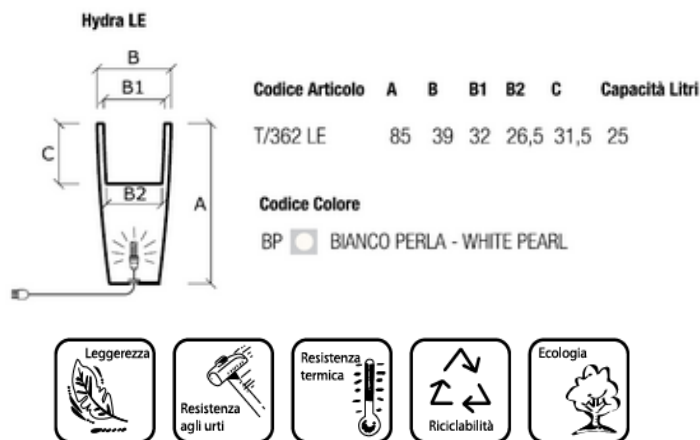

# Vaso illuminato Hydra

## Hydra illuminated pot

materiale: polietilene • material: polyethylene  
stampaggio rotazionale • rotational moulding

articolo item code	descrizione description	dimensioni cm (lpxh) dimensions (lpxh)	capacità lt. capacity lt.
<b>T/362 LE</b>	Vaso illuminato Hydra 85 cm kit luce/light kit	Ø 39 x 85 h	25

colore disponibile • color available

### KIT LUCE specifiche tecniche

Kit luce per ambienti esterni ed interni.

Dotato di portalampada, attacco E27.

Cavo per uso esterno, lunghezza 3 metri, colore nero, spina shuko. Grado di protezione IP: 44.