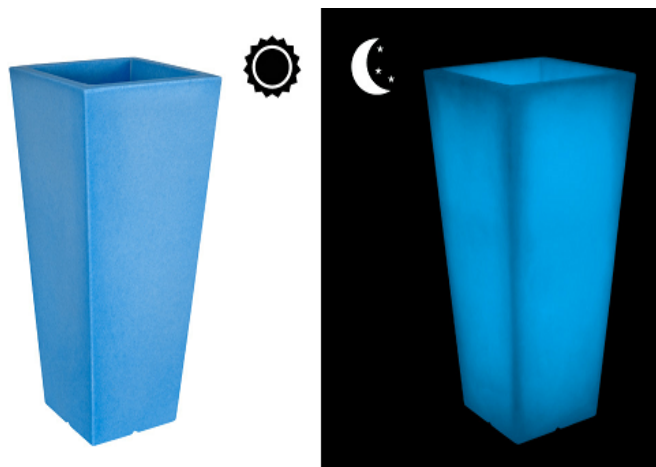

Vaso Hydrus Fluo

Hydrus pot Glow in the dark

materiale: polietilene • material: polyethylene
stampaggio rotazionale • rotational moulding

caratteristiche prodotto: fotoluminescente
product features: photoluminescent (glow in the dark)

Hydrus	Codice Articolo	A	B	B1	B2	C	Capacità Litri
	T/350	40	29	24	19,5	39,5	17,5
	T/351	50	36	30	24,5	49,5	34
	T/352	85	39	32	26,5	31,5	25
	S/350	27	Note: Sottovaso x art. T/350				
	S/351	33	Note: Sottovaso x art. T/351, T/352				

articolo item code	descrizione description	dimensioni cm (lpxh) dimensions (lpxh)	capacità lt. capacity lt.
T/350	Vaso Hydrus 40 cm	30x30x40h	17,5
T/351	Vaso Hydrus 50 cm	36x36x50h	34
T/352	Vaso Hydrus 85 cm	39x39x85h	25

colori fluo disponibili • fluo color available

Giorno/Day	Notte/Night	Articolo	Descrizione
		AF	AZZURRO FLUO - LIGHT BLUE FLUO
		BF	BIANCO FLUO - WHITE FLUO
		GF	GIALLO FLUO - YELLOW FLUO
		LF	LILLA FLUO - LILIAK FLUO
		OF	ARANCIO FLUO - ORANGE FLUO
		VF	VERDE FLUO - GREEN FLUO
		RF	ROSSO FLUO - RED FLUO

FOTOLUMINESCENTE

C'è un nuovo modo ecologico di illuminare la vostra casa, grazie ad un pigmento **fotoluminescente** i vasi per piante possono ora brillare nella notte.

La fonte di energia rinnovabile **non ha bisogno di elettricità** - e si ricarica con qualsiasi tipo di luce naturale o artificiale ed è assolutamente innocuo per l'ambiente.

A causa di una particolare tecnologia e innovativa, il prodotto assorbe la luce giorno e la restituisce durante la notte, producendo un effetto di incredibile luminosità.

Il prodotto mantiene le sue caratteristiche per molti anni e contribuisce a rendere ogni casa unica e speciale.

GLOW IN THE DARK

There is a new ecological way of illuminating your home, thanks to a photoluminescent pigment your plant pots can now **glow in the dark**.

The renewable power source **doesn't need electricity** - it recharges itself with every kind of natural or artificial light and is absolutely innocuous for the environment.

Due to a particular and innovative technology, the product absorbs the daily light and returns it during the night, producing an effect of incredible brightness.

The product keeps its characteristics for many years and contributes to make every home unique and special.