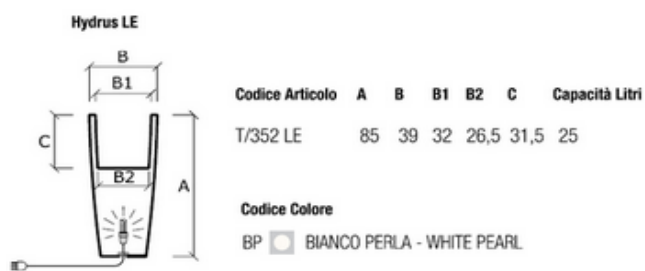

Vaso illuminato Hydrus

Hydrus illuminated pot

materiale: polietilene • material: polyethylene
stampaggio rotazionale • rotational moulding

articolo item code	descrizione description	dimensioni cm (lpxh) dimensions (lpxh)	capacità lt. capacity lt.
T/352 LE	Vaso Hydrus 85 cm kit luce/light kit	39 x 32 x 85 h	25

colore disponibile • color available

KIT LUCE specifiche tecniche

Kit luce per ambienti esterni ed interni.

Dotato di portalamпада, attacco E27.

Cavo per uso esterno, lunghezza 3 metri, colore nero, spina shuko. Grado di protezione IP: 44.

LIGHT KIT technical details

Light kit suitable for outdoor and indoor.

Equipped by lamp socket, E27 screw base.

Black cable intended for both outdoors and indoors, 3 mt. length, shuko plug. IP protection code: 44.