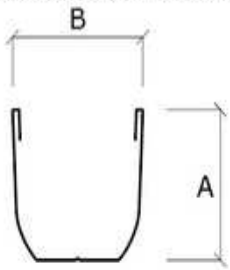

Orione Alto Orchidea

Cod. art.	A	B
T/310	16	14
T/312	25	20

colori fluo disponibili • fluo color available

Giorno/Day	Notte/Night	
		AF AZZURRO FLUO - LIGHT BLUE FLUO
		BF BIANCO FLUO - WHITE FLUO
		GF GIALLO FLUO - YELLOW FLUO
		LF LILLA FLUO - LILIAK FLUO
		OF ARANCIO FLUO - ORANGE FLUO
		VF VERDE FLUO - GREEN FLUO
		RF ROSSO FLUO - RED FLUO

FOTOLUMINESCENTE

C'è un nuovo modo ecologico di illuminare la vostra casa, grazie ad un pigmento **fotoluminescente** i vasi per piante possono ora brillare nella notte.

La fonte di energia **non ha bisogno di elettricità** e si ricarica con qualsiasi tipo di luce naturale o artificiale ed è assolutamente innocua per l'ambiente.

Grazie a una particolare tecnologia e innovativa, il prodotto assorbe la luce giorno e la restituisce durante la notte, producendo un bell'effetto luminoso.

Il prodotto mantiene le sue caratteristiche per molti anni e contribuisce a rendere ogni casa unica e speciale.

GLOW IN THE DARK

There is a new ecological way of illuminating your home, thanks to a photoluminescent pigment your plant pots can now **glow in the dark**.

The renewable power source **doesn't need electricity** – it recharges itself with every kind of natural or artificial light and is absolutely innocuous for the environment.

Due to a particular and innovative technology, the product absorbs the daily light and returns it during the night, producing an effect of incredible brightness.

The product keeps its characteristics for many years and contributes to make every home unique and special.