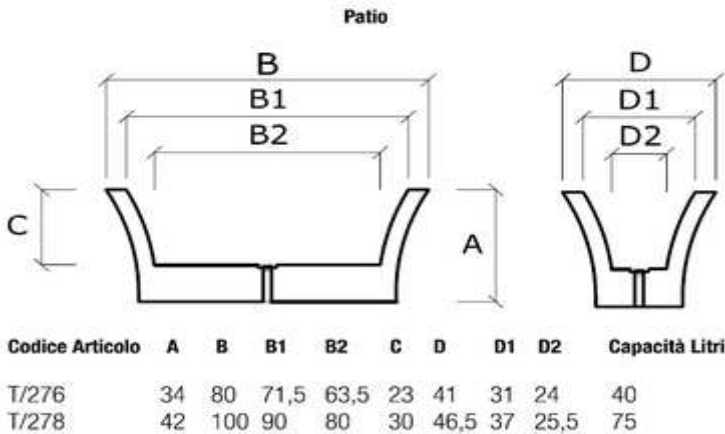

articolo   descrizione   dimensioni cm

T/276	Cassetta Patio a parete doppia	41x80x34h
T/278	Cassetta Patio a parete doppia	46,5x100x42h

Disponibile con sistema a riserva d'acqua LLPS

colore disponibile • color available