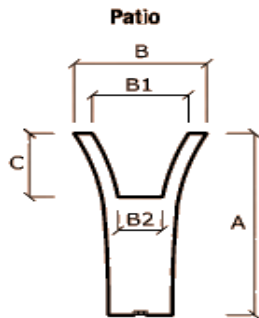

Vaso Patio Fluo

Patio pot Glow in the dark

materiale: polietilene • material: polyethylene
stampaggio rotazionale • rotational moulding

caratteristiche prodotto: fotoluminescente
product features: photoluminescent (glow in the dark)

Codice Articolo	A	B	B1	B2	C	Capacità Litri
T/270	100	58	43,5	27	35	29
T/271	85	48	37	22,5	30	18
T/272	60	48,5	38	26,5	60	45
T/274	36	50	41	32,5	36	39
T/275	30	40	31,5	25,5	30	21

FOTOLUMINESCENTE

C'è un nuovo modo ecologico di illuminare la vostra casa, grazie ad un pigmento *fotoluminescente* i vasi per piante possono ora brillare nella notte.