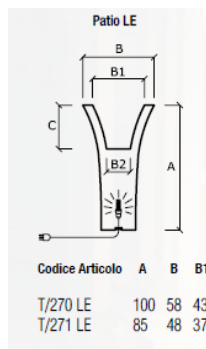

Vaso illuminato Patio

Patio illuminated pot

materiale: polietilene • material: polyethylene
stampaggio rotazionale • rotational moulding

articolo item code	descrizione description	dimensioni cm (lpxh) dimensions (lpxh)	capacità lt. capacity lt.
T/270 LE	Vaso illuminato Patio 100 cm kit luce/light kit	56 x 56 x 100 h	29
T/271 LE	Vaso illuminato Patio 85 cm kit luce/light kit	48 x 48 x 85 h	24

colore disponibile • color available

KIT LUCE specifiche tecniche

Kit luce per ambienti esterni ed interni.

Dotato di portalampada, attacco E27.

Cavo per uso esterno, lunghezza 2,5 metri, colore nero, spina shuko. Grado di protezione IP: 44.

LIGHT KIT technical details

Light kit suitable for outdoor and indoor.

Equipped by lamp socket, E27 screw base.

Black cable intended for both outdoors and indoors, 2,5 mt. length, shuko plug. IP protection code: 4

IP 44

2,5 m