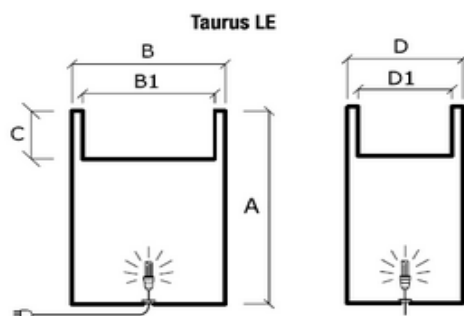

Lampada TAURUS

TAURUS Lamp

materiale: polietilene • material: polyethylene
stampaggio rotazionale • rotational moulding

Codice Articolo	A	B	B1	C	D	D1	Capacità Litri
A/112 LE	101	73	61	25	54	42	50

articolo

descrizione

dimensioni cm

A/112 LE

Lampada Taurus

73x54x101h

colore disponibile • color available

KIT LUCE specifiche tecniche

Kit luce per ambienti esterni ed interni.

Dotato di portalampada, attacco E27.

Cavo per uso esterno, lunghezza 2,5 metri, colore nero, spina shuko. Grado di protezione IP: 44.

LIGHT KIT technical details

Light kit suitable for outdoor and indoor.

Equipped by lamp socket, E27 screw base.

Black cable intended for both outdoors and indoors, 2,5 mt. length, shuko plug. IP protection code

IP 44

2,5 m