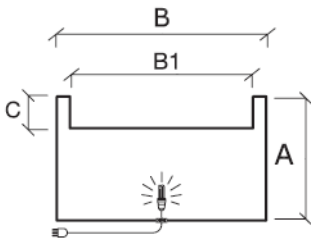

Vaso Atlantis Divisorio illuminato

Atlantis Divisorio pot illuminated

materiale: polietilene • material: polyethylene
stampaggio rotazionale • rotational moulding

Codice Articolo	A	B	B1	C	Capacità Litri
T/430 LE	47	80	74	9,5	15

Codice Articolo	A	B	B1	C	Capacità Litri
T/432 LE	47	30	24,5	9,5	5

cod. articolo
item code

descrizione
description

dimensioni cm.
(l x p x h)
dimension cm.
(l x p x h)

capacità lt.
capacity lt.

T/430	Atlantis divisorio rettangolare 80 cm	80 x 30 x 47	110
T/432	Atlantis divisorio quadrato 30 cm	30 x 30 x 47	40

colore disponibile • color available

KIT LUCE specifiche tecniche

Kit luce per ambienti esterni ed interni.

Cavo per uso esterno, lunghezza 3 metri, colore nero, spina shuko. Grado di protezione IP: 44.

LIGHT KIT technical details