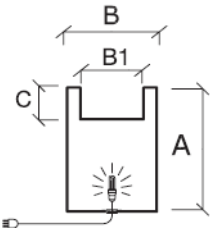

Vaso Atlantis Divisorio illuminato

Atlantis Divisorio pot illuminated

materiale: polietilene • material: polyethylene
stampaggio rotazionale • rotational moulding

Codice Articolo	A	B	B1	C	Capacità Litri
T/430 LE	47	80	74	9,5	15

Codice Articolo	A	B	B1	C	Capacità Litri
T/432 LE	47	30	24,5	9,5	5

cod. articolo
item code

descrizione
description

dimensioni cm.
(l x p x h)
dimension cm.
(l x p x h)

capacità lt.
capacity lt.

T/430	Atlantis divisorio rettangolare 80 cm	80 x 30 x 47	110
T/432	Atlantis divisorio quadrato 30 cm	30 x 30 x 47	40

colore disponibile • color available

KIT LUCE specifiche tecniche

Kit luce per ambienti esterni ed interni.

Cavo per uso esterno, lunghezza 3 metri, colore nero, spina shuko. Grado di protezione IP: 44.

LIGHT KIT technical details

Light kit suitable for outdoor and indoor.

Black cable intended for both outdoors and indoors, 3 mt. length, shuko plug. IP protection code: 44.

IP 44

3 m