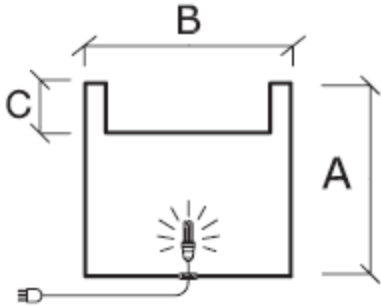

Vaso quadro Atlantis illuminato
Atlantis square pot illuminated

materiale: polietilene • material: polyethylene
stampaggio rotazionale • rotational moulding

Codice Articolo **A** **B** **C** **Capacità Litri**

T/344 LE	40	40	11,50	12
T/345 LE	50	50	11,50	18

articolo item code	descrizione description	dimensioni cm (lpxh) dimensions (lpxh)
T/344 LE	Atlantis quadro 40 cm Atlantis square 40 cm	40 x 40 x 40 h
T/345 LE	Atlantis quadro 50 cm Atlantis square 50 cm	50 x 50 x 50 h

colore disponibile • color available

KIT LUCE specifiche tecniche

Kit luce per ambienti esterni ed interni.

Cavo per uso esterno, lunghezza 3 metri, colore nero, spina shuko. Grado di protezione IP: 44.

LIGHT KIT technical details

Light kit suitable for outdoor and indoor.

Black cable intended for both outdoors and indoors, 3 mt. length, shuko plug. IP protection code: 44.

IP 44

3 m