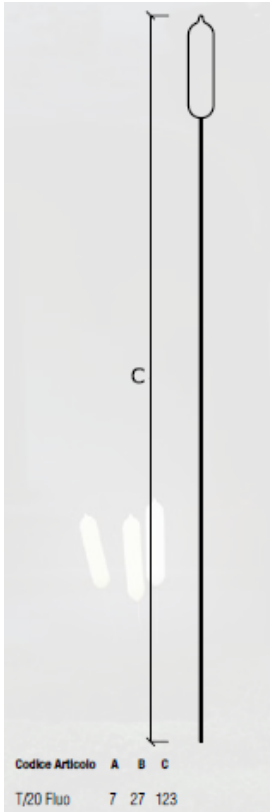

Typha fotoluminescente

Typha glow in the dark

materiale: polietilene • material: polyethylene
stampaggio rotazionale • rotational moulding

articolo item code	descrizione description	dimensioni cm (lpxh) dimensions (lpxh)
T/20 FLUO	TYPHA	7 x 27 x 123 h