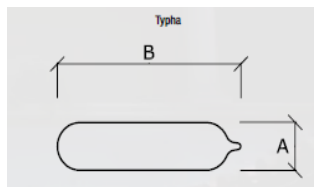

Typha fotoluminescente

Typha glow in the dark

materiale: polietilene • material: polyethylene
stampaggio rotazionale • rotational moulding

articolo item code	descrizione description	dimensioni cm (lpxh) dimensions (lpxh)
T/20 FLUO	TYPHA	7 x 27 x 123 h