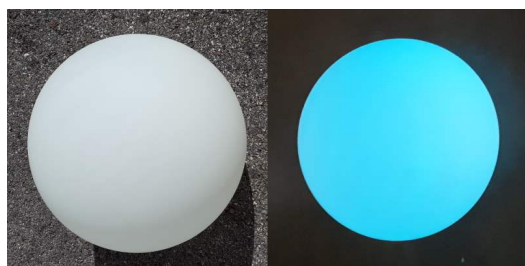

Sfera SIRIO Fluo

Ball SIRIO Glow in the dark

materiale: polietilene • material: polyethylene
stampaggio rotazionale • rotational moulding

caratteristiche prodotto: fotoluminescente
product features: photoluminescent (glow in the dark)

Day Night

articolo item code	descrizione description	dimensioni cm (Ø) dimensions (Ø)
T/490	Sfera Sirio – Ball Sirio cm.30	30
T/492	Sfera Sirio – Ball Sirio cm.40	40

colori fluo disponibili • fluo color available

Giorno/Day	Notte/Night	
		AF AZZURRO FLUO - LIGHT BLUE FLUO
		BF BIANCO FLUO - WHITE FLUO
		GF GIALLO FLUO - YELLOW FLUO
		LF LILLA FLUO - LILIA FLUO
		OF ARANCIO FLUO - ORANGE FLUO
		VF VERDE FLUO - GREEN FLUO
		RF ROSSO FLUO - RED FLUO