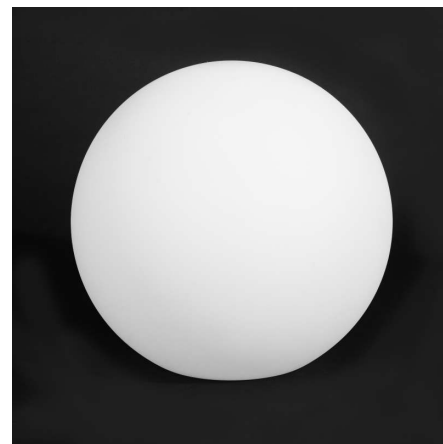

Sfera SIRIO Fluo

Ball SIRIO Glow in the dark

materiale: polietilene • material: polyethylene
stampaggio rotazionale • rotational moulding

caratteristiche prodotto: fotoluminescente
product features: photoluminescent (glow in the dark)

Day Night

articolo item code	descrizione description	dimensioni cm (Ø) dimensions (Ø)
T/490	Sfera Sirio – Ball Sirio cm.30	30
T/492	Sfera Sirio – Ball Sirio cm.40	40

colori fluo disponibili • fluo color available